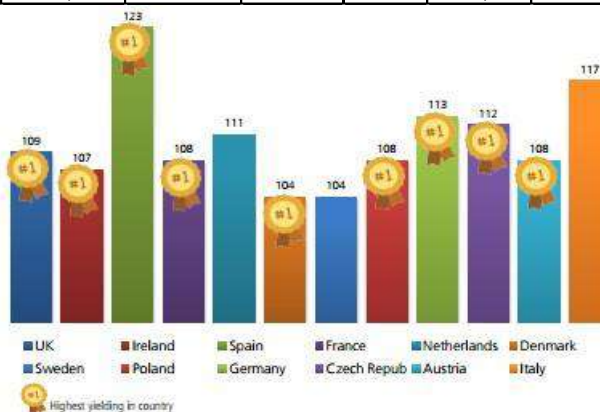

Sordiaretaja: RGT Seeds Ltd (Suurbritannia)

Eesti katseandmete keskmised								
SORT	Saagikus, kg/ha		Kasvuaeg, päeva		Taimede kõrgus, cm		Lamandumine, 1-9p (1 = ei lamandu)	
	2015	2016	2015	2016	2015	2016	2015	2016
RGT Planet	8608	6080	107	101	72	60	1,3	1,2
Iron	8092	6137	105	99	70	62	1,0	1,1
Propino	7686	5387	107	100	73	63	1,1	1,3
Anni	7177	5860	104	98	71	62	1,0	1,5
Beatrix	7842	5466	105	97	68	59	1,1	1,2
Carambole	7636	-	106	-	67	-	1,1	-
Evergreen	8074	-	107	-	68	-	1,0	-
KWS Irina	7819	-	107	-	62	-	1,0	-
Quench	8218	-	108	-	70	-	1,1	-

KVALITEET, Eesti katseandmete keskmised								
SORT	Mahukaal, g/l		Proteiini sisaldus kuivaines, %		Jääk sõelal 2,8 mm, %		1000 tera mass, g	
	2015	2016	2015	2016	2015	2016	2015	2016
RGT Planet	665	618	9,7	10,7	79	62	46,9	41,0
Iron	683	637	10,1	10,9	85	68	45,5	39,8
Propino	657	609	9,9	11,3	89	81	47,6	40,0
Anni	686	646	10,6	11,9	73	38	45,2	37,8
Beatrix	645	608	10,0	11,3	77	52	47,0	40,2
Carambole	673	-	10,4	-	72	-	49,1	-
Evergreen	663	-	9,7	-	81	-	44,9	-
KWS Irina	654	-	9,6	-	84	-	46,8	-
Quench	676	-	10,0	-	77	-	43,9	-