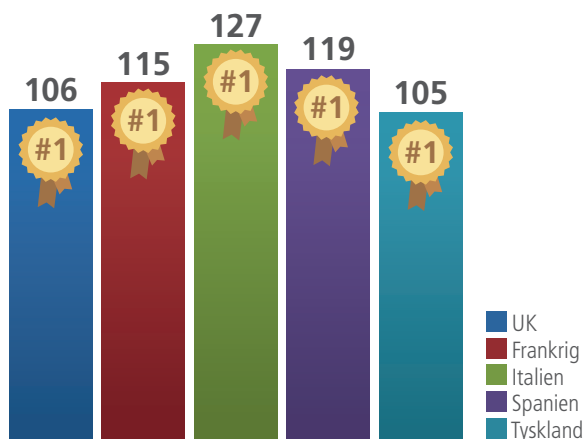

RGT PLANET NR. 1 2016